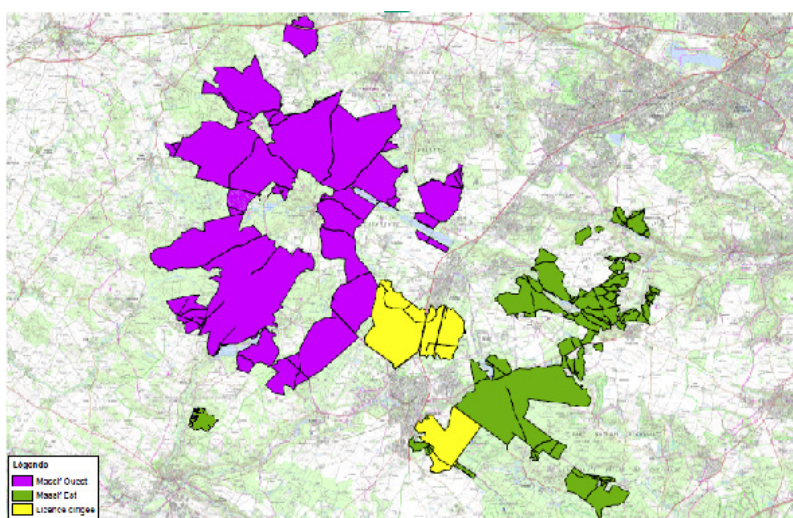

PRUDENCE ACTION DE CHASSE

Forêt domaniale de Rambouillet

Chasse du 3 novembre 2023 au 26 février 2024

Massif Ouest

NOVEMBRE : Tous les lundis

DECEMBRE : Tous les lundis

JANVIER : Tous les lundis

FEVRIER : Tous les lundis

Massif Est

NOVEMBRE : Tous les vendredis

DECEMBRE : Tous les vendredis

JANVIER : Tous les vendredis

FEVRIER : Tous les vendredis

Licence dirigée

NOVEMBRE : Jeudis 9 et 30

DECEMBRE : Jeudis 7 et 14

JANVIER : Jeudi 11 et vendredi 19

Pour la sécurité de tous, il est interdit de pénétrer dans les zones chassées. Lors de ces journées des panneaux «CHASSE EN COURS» sont disposés en périphérie du secteur chassé.

Chasse en continu de 9h à 18h

Retrouvez chaque jour de chasse la cartographie des zones chassées dans la forêt, en téléchargeant l'application Melckone :

Faute de prédateurs naturels, les populations de cerfs, chevreuils et sangliers ont fortement augmenté. En consommant les graines et les jeunes plants, les grands mammifères mettent à mal le renouvellement naturel des forêts, déjà très affaiblies par le réchauffement climatique. Voilà pourquoi la chasse, strictement réglementée et sécurisée, s'avère le seul moyen pour rétablir l'équilibre entre la forêt et la grande faune.