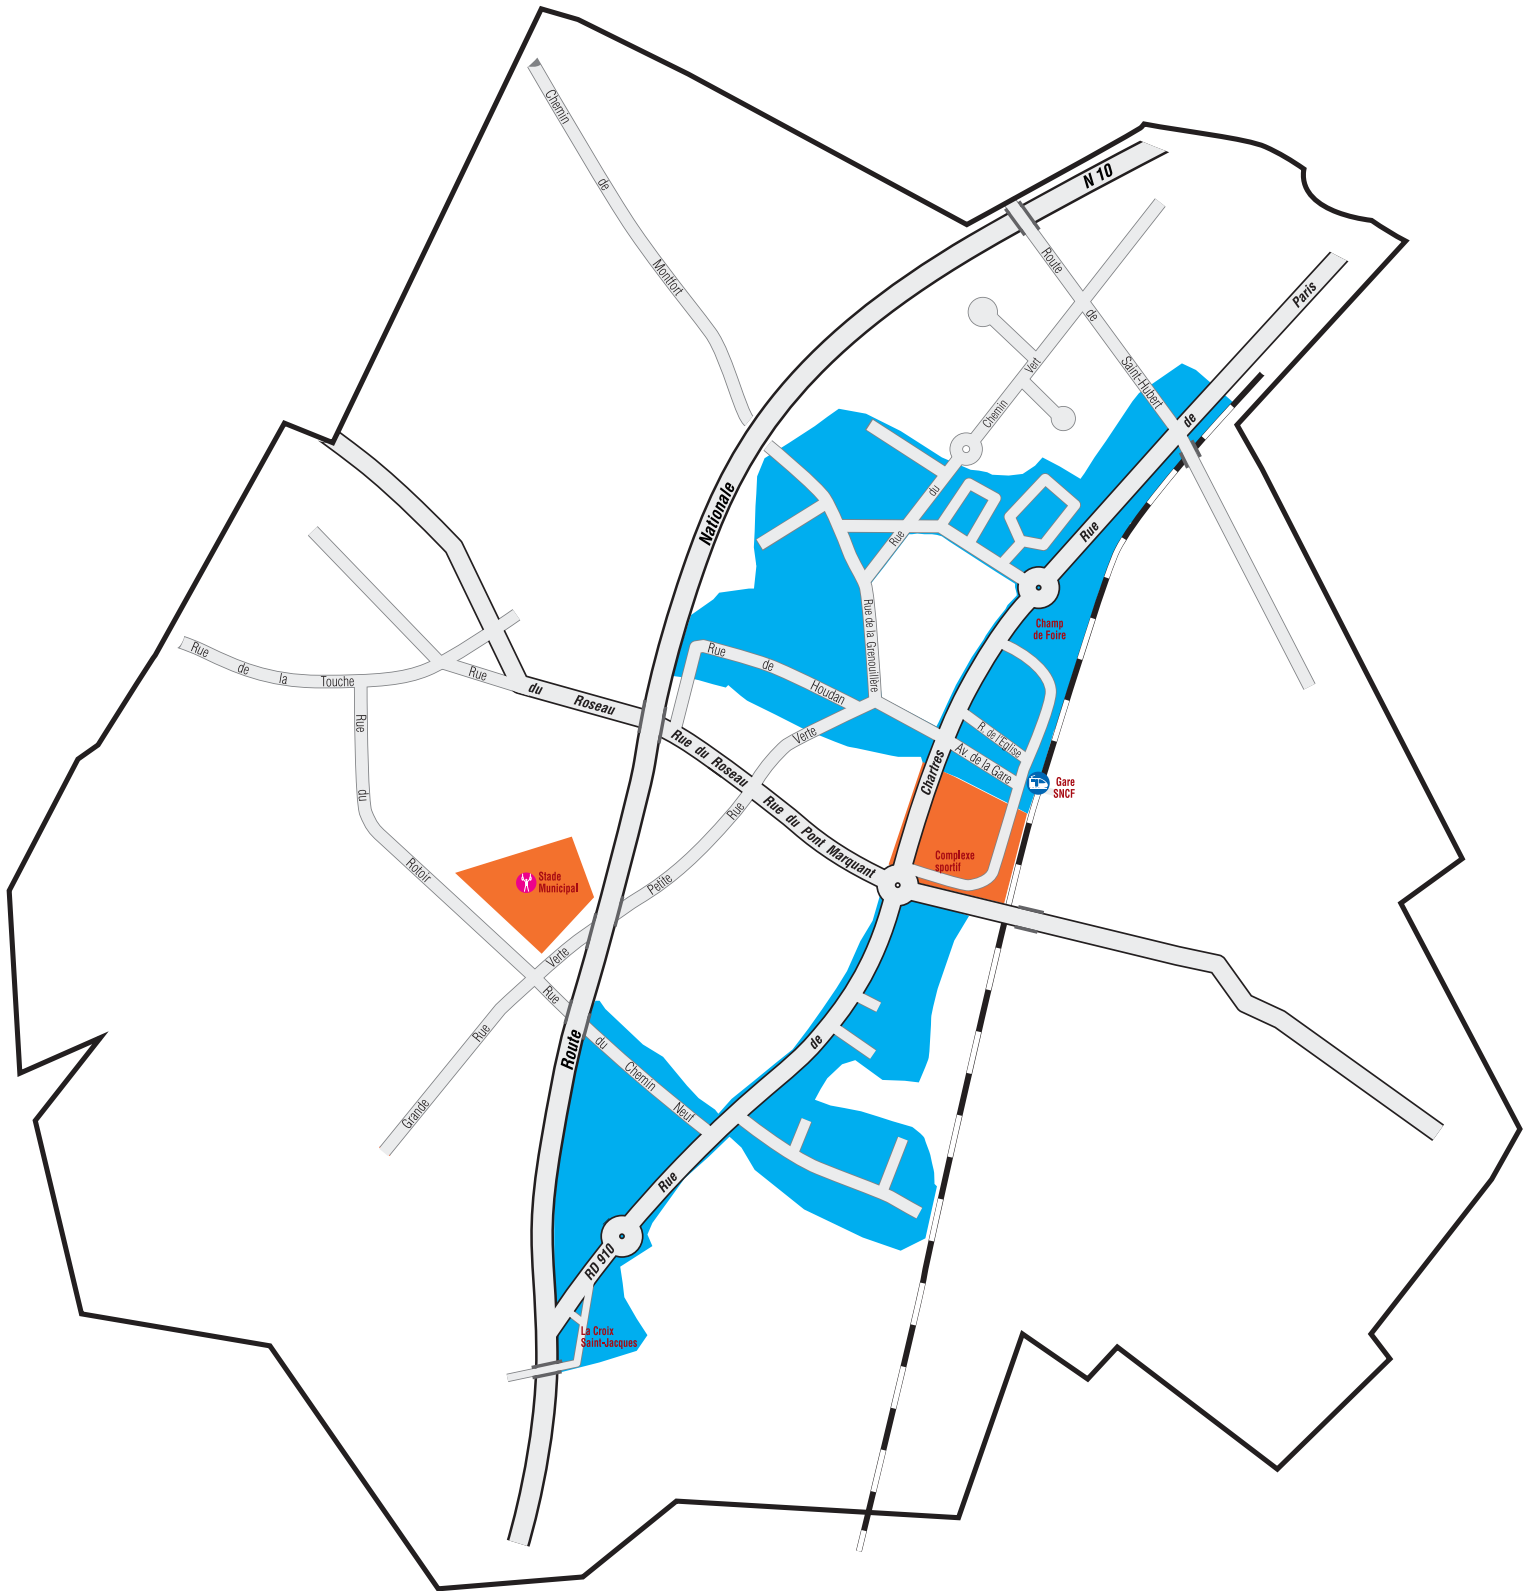

Nouveaux horaires d'extinction de l'éclairage public

LÉGENDE

Extinction de 00h00 à 5h00
Gare et ses abords
Axe principal et ses abords

Extinction de 00h00 à 5h30
Equipements sportifs

Extinction de 23h00 à 5h30